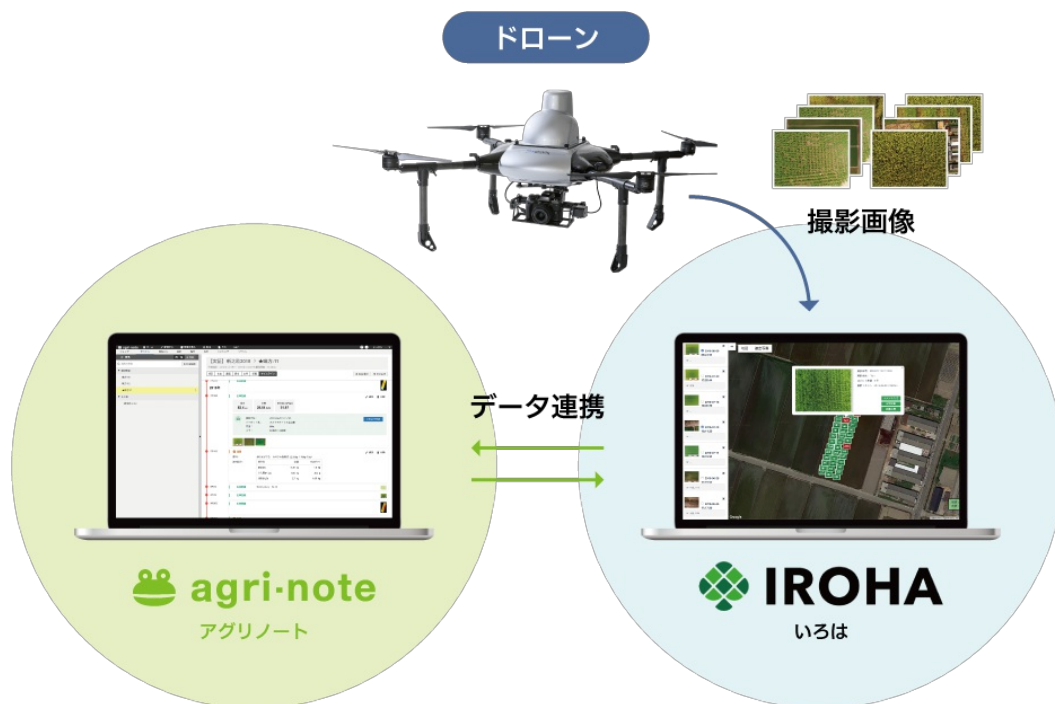

葉色解析サービス「いろは」 営農管理ツール「アグリノート」 連携オプションサービス開始のお知らせ

株式会社スカイマティクス（東京都中央区、代表取締役 渡邊善太郎 以下スカイマティクス）とウォーターセル株式会社（新潟県新潟市 代表取締役 長井啓友 以下ウォーターセル）は、スカイマティクスが提供する葉色解析サービス「いろは」とウォーターセルが提供する営農管理ツール「アグリノート」の連携オプションサービスの提供を開始します。二つのサービスの連携により、アグリノートが記録する日々の営農情報にドローンが空から取得する視覚情報が加わり、栽培経過をより正確に把握し、且つより鮮明に残せます。

《サービスのご紹介》

◆ スカイマティクス いろは

ドローンで撮影した農地の画像をインターネット上で管理・診断することができるクラウドサービスです。大容量の画像・情報を圃場ごとにクラウドに保存し、いつでもどこでも簡単に農地や作物の状態を確認することができます。スカイマティクス社自身が開発する専用ドローンのほか、市販されているドローンにも対応しています。

◆ ウォーターセル アグリノート

農場を航空写真マップで可視化し、農作業および圃場の管理やスタッフ間の情報共有をサポートするクラウドサービスです。PCブラウザのほか、専用のアプリを利用することで、スマートフォンやタブレットからも農作業記録や作物の生育記録の入力・閲覧ができます。

◇ 情報連携

二つのシステムが連携することにより、いろはで撮影した画像をアグリノートの圃場と紐付けて管理することが可能になります。アグリノートでは、新規に画像がアップされたことが通知され、画像及び解析結果の詳細を確認したい場合はワンクリックでいろはの管理ページに移動できます。

◇ 実績確認

アグリノートの実績確認機能にいろはの情報が加わります。いろはにアップロードした画像が生育状況の記録としてアグリノートに自動で作成され、その時々々の圃場の状態を管理できるようになります。作業と結果を時系列で把握することで、栽培の振り返りがより明確に行えます。

これらの連携オプションサービスを、本日2019年6月5日より提供開始します。

※本機能は、農林水産省「スマート農業技術の開発・実証プロジェクト（課題番号：大D08、課題名：農業データの一元管理によるスマート農業体系の実証）」（事業主体：国立研究開発法人農業・食品産業技術総合研究機構）の取り組みを進めていくために、2つのサービスの連携を水稻の生育盛期までに稼働させる必要があるため、一部先行してこの連携を構築した。実証期間を通じて、随時改良・アップデートを行う予定である。