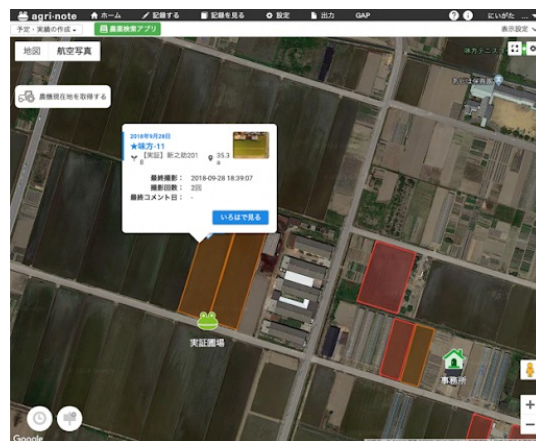

葉色解析サービス「いろは」 営農管理ツール「アグリノート」 連携オプションサービス開始のお知らせ

株式会社スカイマティクス（東京都中央区、代表取締役 渡邊善太郎 以下スカイマティクス）とウォーターセル株式会社（新潟県新潟市 代表取締役 長井啓友 以下ウォーターセル）は、スカイマティクスが提供する葉色解析サービス「いろは」とウォーターセルが提供する営農管理ツール「アグリノート」の連携オプションサービスの提供を開始します。二つのサービスの連携により、アグリノートが記録する日々の営農情報にドローンが空から取得する視覚情報が加わり、栽培経過をより正確に把握し、且つより鮮明に残せます。

《サービスのご紹介》

◆ スカイマティクス いろは

ドローンで撮影した農地の画像をインターネット上で管理・診断することができるクラウドサービスです。大容量の画像・情報を圃場ごとにクラウドに保存し、いつでもどこでも簡単に農地や作物の状態を確認することができます。スカイマティクス社自身が開発する専用ドローンのほか、市販されているドローンにも対応しています。

◆ ウォーターセル アグリノート

農場を航空写真マップで可視化し、農作業および圃場の管理やスタッフ間の情報共有をサポートするクラウドサービスです。PCブラウザのほか、専用のアプリを利用することで、スマートフォンやタブレットからも農作業記録や作物の生育記録の入力・閲覧ができます。

◇ 情報連携

二つのシステムが連携することにより、いろはで撮影した画像をアグリノートの圃場と紐付けて管理することが可能になります。アグリノートでは、新規に画像がアップされたことが通知され、画像及び解析結果の詳細を確認したい場合はワンクリックでいろはの管理ページに移動できます。

◇ 実績確認

アグリノートの実績確認機能にいろはの情報が加わります。いろはにアップロードした画像が生育状況の記録としてアグリノートに自動で作成され、その時々々の圃場の状態を管理できるようになります。作業と結果を時系列で把握することで、栽培の振り返りがより明確に行えます。

これらの連携オプションサービスを、本日2019年6月5日より提供開始します。

※本機能は、農林水産省「スマート農業技術の開発・実証プロジェクト（課題番号：大D08、課題名：農業データの一元管理によるスマート農業体系の実証）」（事業主体：国立研究開発法人農業・食品産業技術総合研究機構）の取り組みを進めていくために、2つのサービスの連携を水稻の生育盛期までに稼働させる必要があるため、一部先行してこの連携を構築した。実証期間を通じて、随時改良・アップデートを行う予定である。